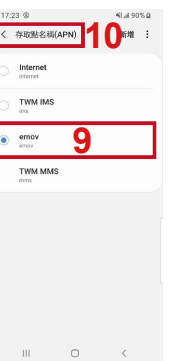

Android Phone

1. 設定 → 2. 連接 → 3. 行動網路 → 4. 存取點名稱 (APN) → 5. 新增 → 6. 名稱及APN欄位輸入指定APN → 7. 儲存 → 8. 返回 → 9. 選擇新增的APN → 10. 返回 → 11. 開啟數據漫遊