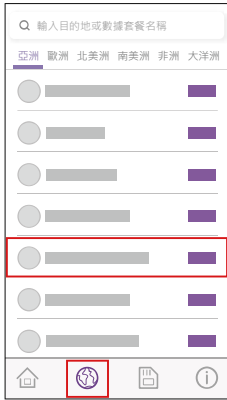

### 步驟 4 抵達目的地將ULTRASIM卡插入手機即完成啟動上網

手機插入ULTRASIM卡 → 點擊[設定] → 點擊[行動服務] → 點擊[行動數據選項] → 開啟[數據漫遊]。

提醒：開通是一次性，如卡片開通使用，發現多購買天數，是無法退款單天數。

### ※是否需要更改APN?

到達覆蓋地區時手機關機插卡，開機後可以自動識別當地信號，如果出現不能使用的情況，請重開機1~2次，如果還是不能使用，手動設置APN即可。如何設置，請參照背面說明。

旅行結束，取出的ULTRASIM不用丟掉，可於APP內再次儲值其他方案。

如何儲值，請參照背面步驟。

# ULTRASIM如何儲值/APN設定

## APP內儲值國外上網方案步驟(參照正面步驟2，APP綁定ICCID)

1 點選下方 圖標  
選擇目的地儲值套餐

2 點選 或 變更購買  
天數，確認金額後按

3 再次檢視購買方案進行  
線上刷卡，完成購買

**立即購買**

提醒：開通是一次性，如卡片開通使用，發現多購買天數，是無法退款單天數。